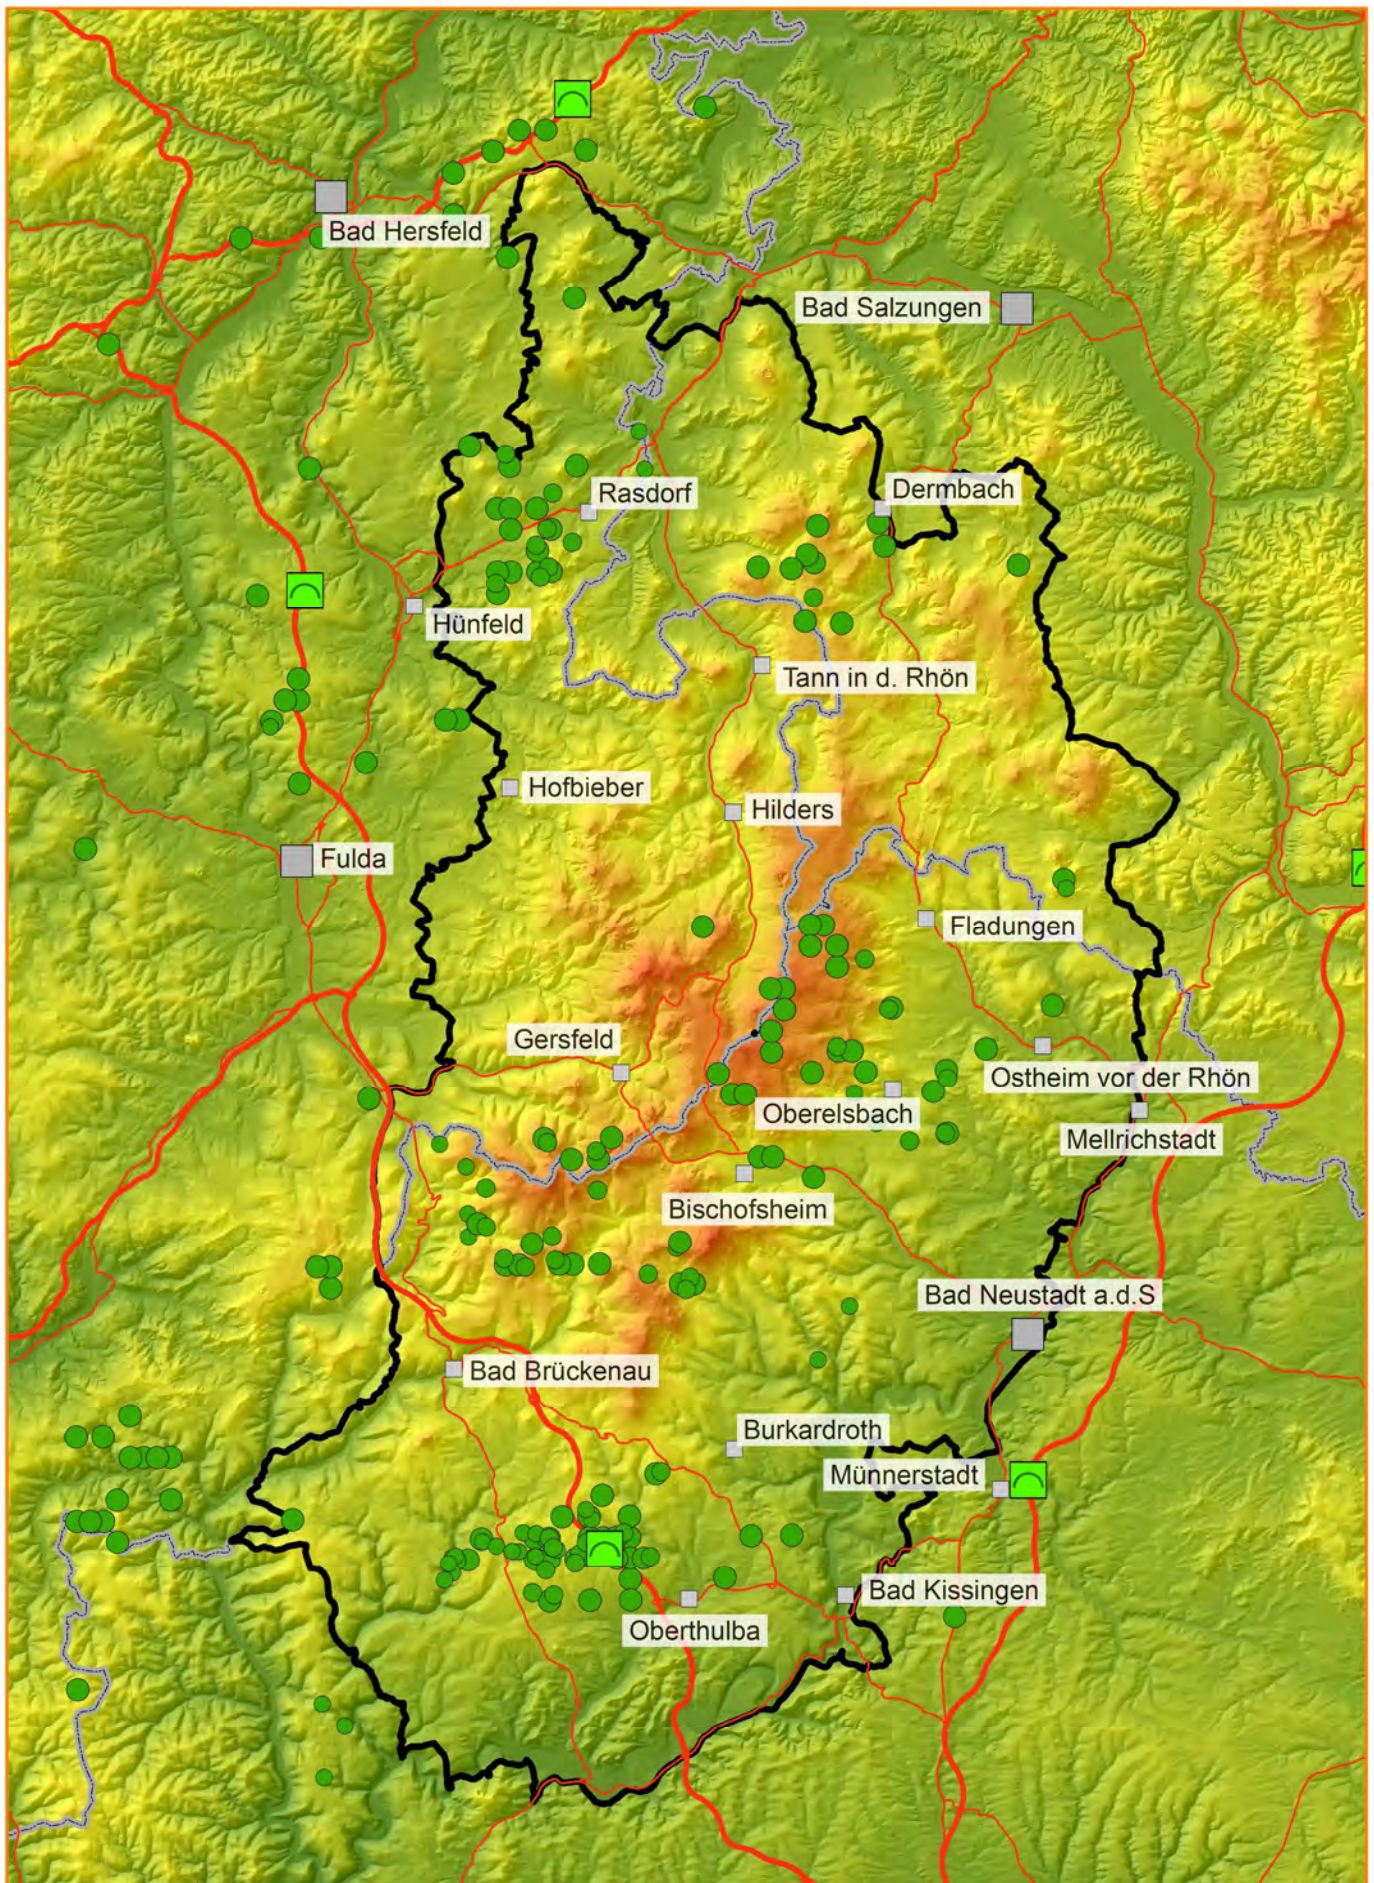

**Legende**

	Großlebensraum		Grünbrücke
	Verinselte Lebensräume		Autobahnen & Bundestrassen
	Hauptkorridor		Biosphärenreservat Rhön
	Korridorausdehnung		Landesgrenzen

Aktueller Stand : 10/2014

0 2 4 6 8  
Kilometer

1:200,000

**Legende**

- |   |                      |   |                            |
|---|----------------------|---|----------------------------|
|  | Sehr gute Eignung    |  | Top_Lebensräume            |
|  | Gute Eignung         |  | Grünbrücke                 |
|  | Moderate Eignung     |  | Autobahnen & Bundestrassen |
|  | Geringe Eignung      |  | Biosphärenreservat Rhön    |
|  | Sehr geringe Eignung |  | Landesgrenzen              |

### Legende

- Nachweise der Wildkatze
- ◩ Grünbrücke
- Autobahnen & Bundesstrassen
- Biosphärenreservat Rhön
- Landesgrenzen

Aktueller Stand : 10/2014