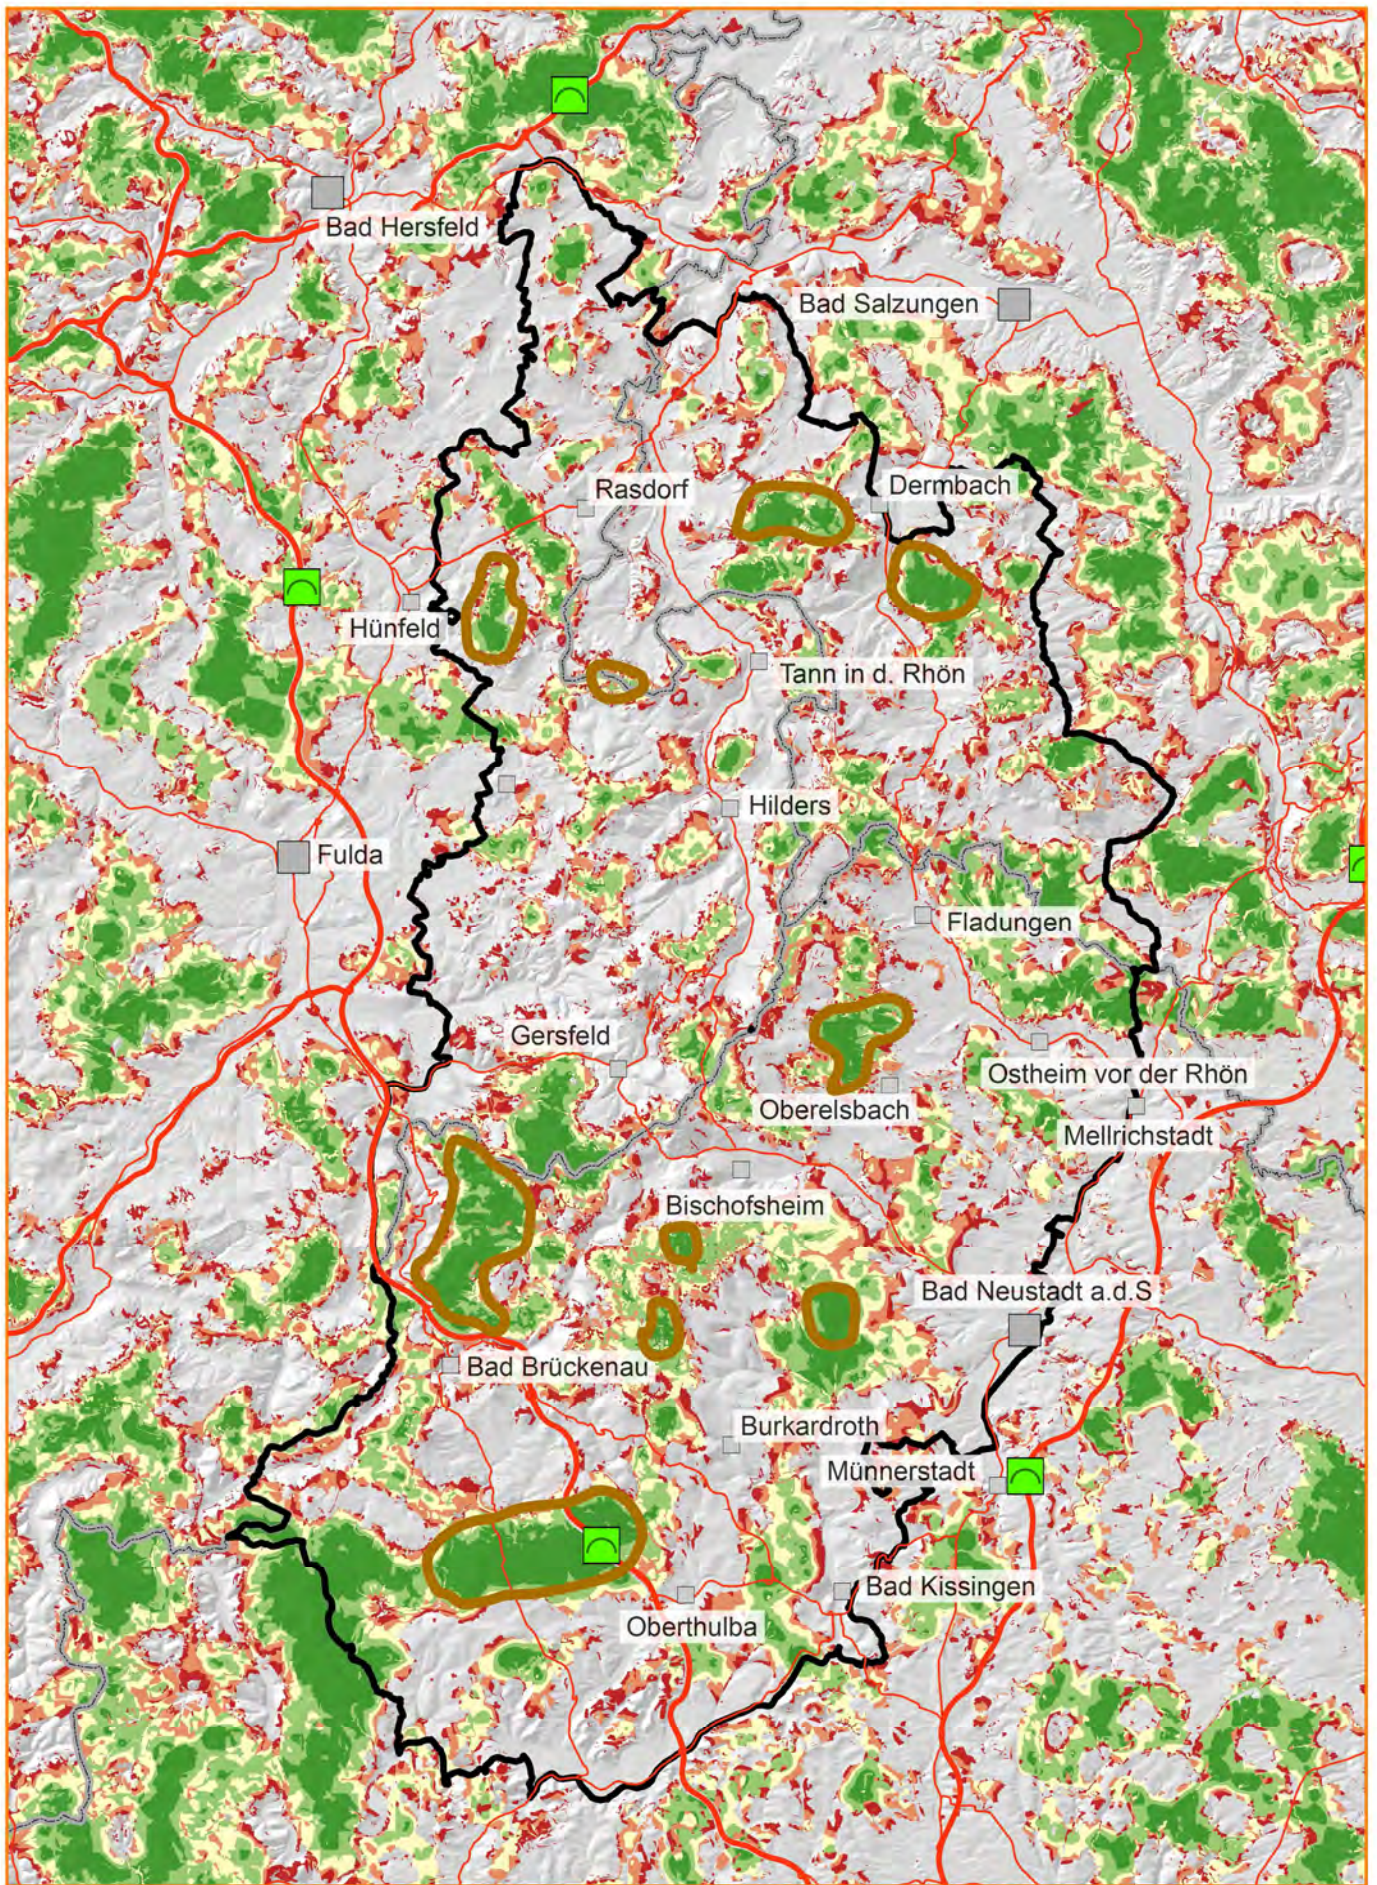

**Legende**

	Großlebensraum		Grünbrücke
	Verinselte Lebensräume		Autobahnen & Bundestrassen
	Hauptkorridor		Biosphärenreservat Rhön
	Korridorausdehnung		Landesgrenzen

Aktueller Stand : 10/2014

0 2 4 6 8  
Kilometer

1:200,000

**Legende**

- |   |                      |   |                            |
|---|----------------------|---|----------------------------|
|  | Sehr gute Eignung    |  | Top_Lebensräume            |
|  | Gute Eignung         |  | Grünbrücke                 |
|  | Moderate Eignung     |  | Autobahnen & Bundestrassen |
|  | Geringe Eignung      |  | Biosphärenreservat Rhön    |
|  | Sehr geringe Eignung |  | Landesgrenzen              |

Aktueller Stand : 10/2014

### Legende

- Nachweise der Wildkatze
- ◩ Grünbrücke
- Autobahnen & Bundesstrassen
- Biosphärenreservat Rhön
- Landesgrenzen

Aktueller Stand : 10/2014