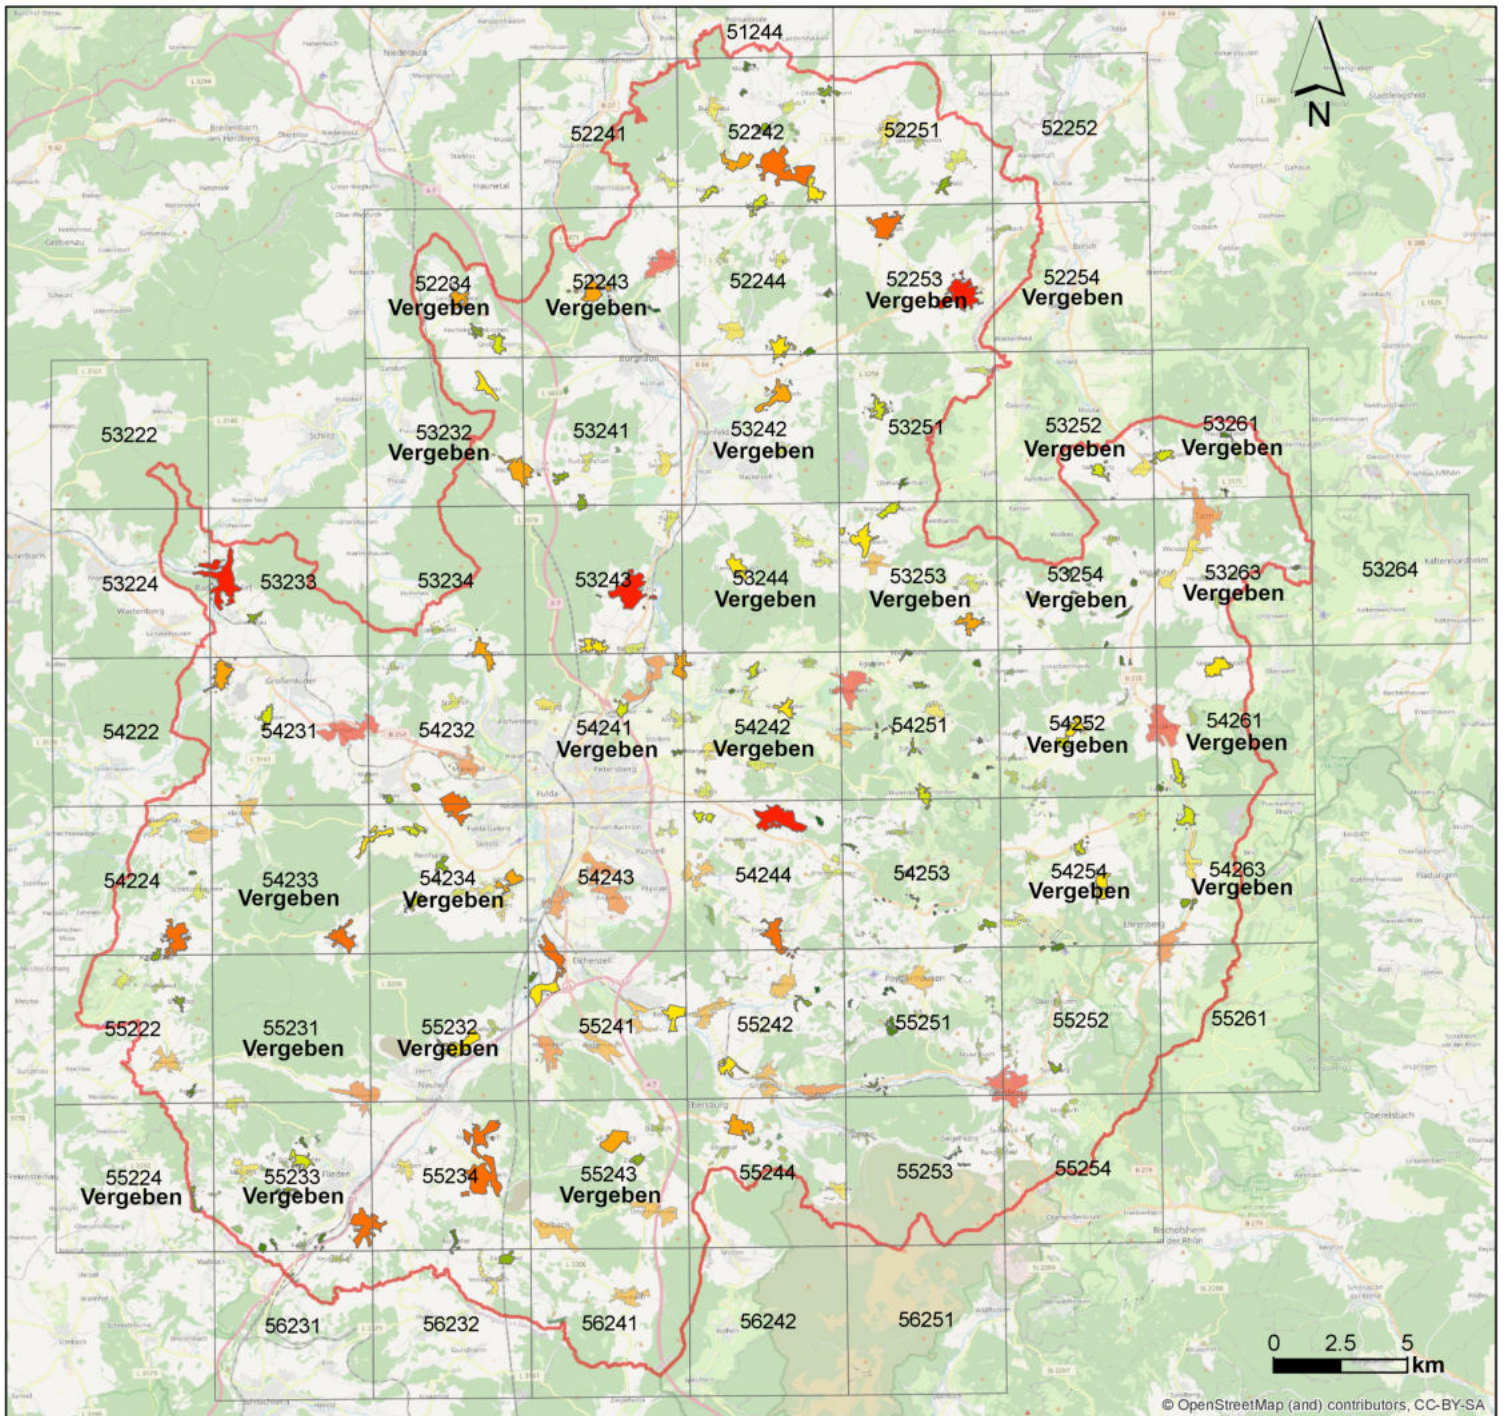

Projektgebiet Landkreis Fulda

Dorfgröße nach Hausanzahl

	Gruppe 1: 1 - 20 Häuser
	Gruppe 2: 21 - 50 Häuser
	Gruppe 3: 51 - 100 Häuser
	Gruppe 4: 101 - 200 Häuser
	Gruppe 5: 201 - 300 Häuser
	Gruppe 6: 301 - 500 Häuser
	Gruppe 7: 501 - 700 Häuser
	Gruppe 8: 701 - 1000 Häuser

Hervorgehoben sind all jene Dörfer, die mindestens kartiert werden sollten.